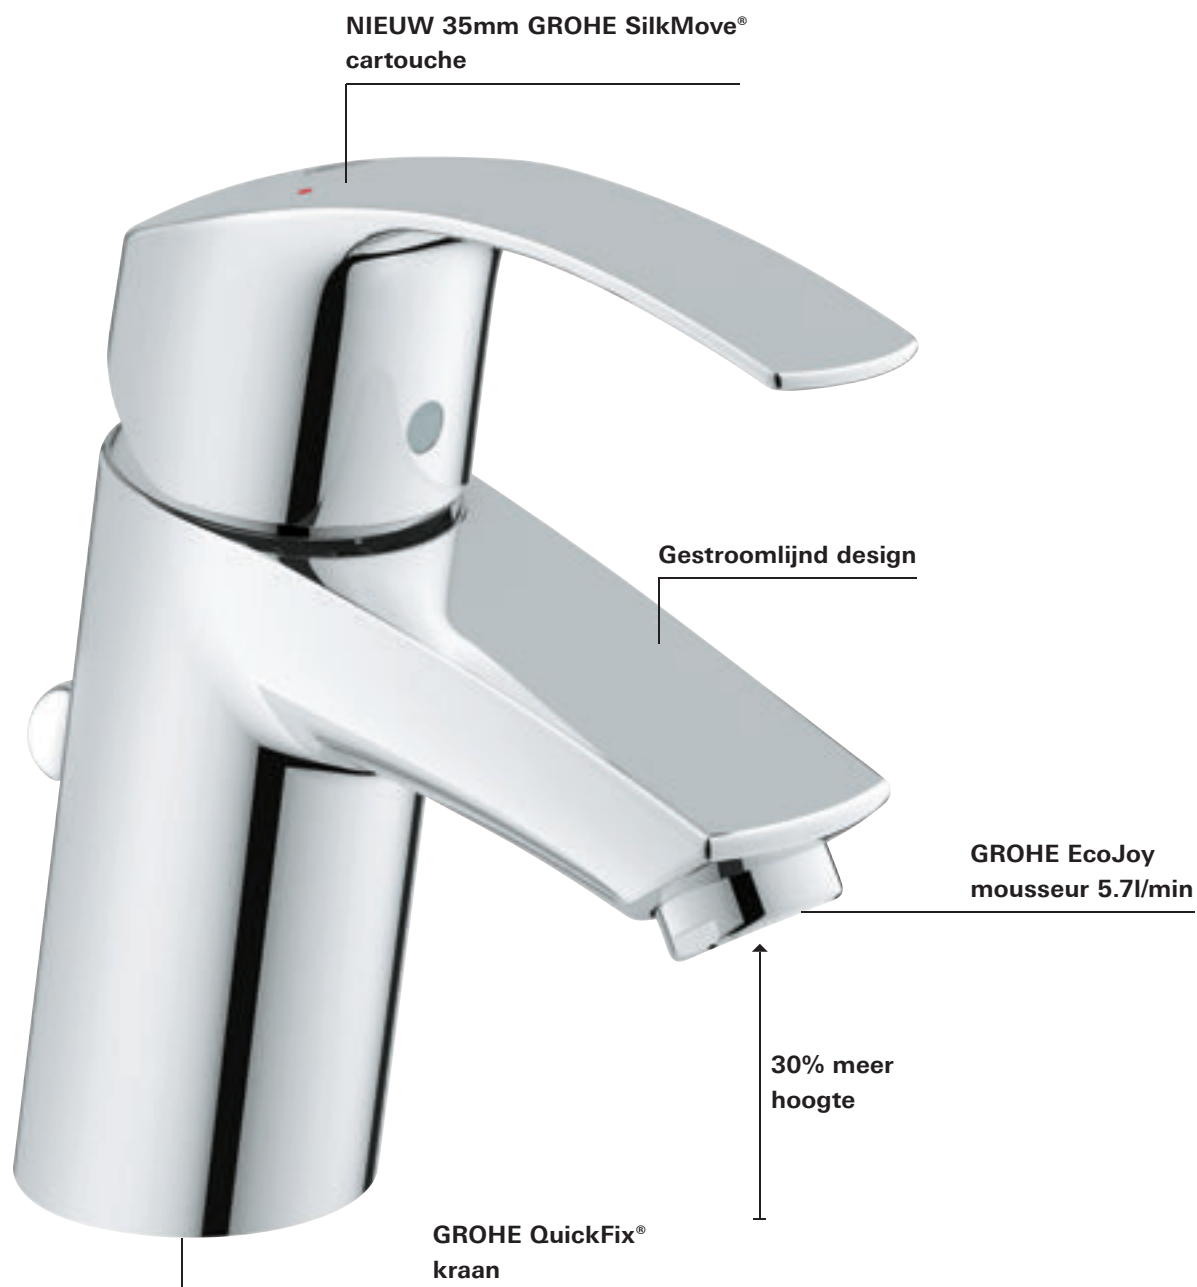

# EUROSMART BADKAMERKRANEN GENIET VAN MEER COMFORT

**Tijdloos en duurzaam.** Eurosmart combineert betrouwbare kwaliteit met premium luxe in een fraai product dat continue is verbeterd. Eén van de vele innovaties is de nieuw ontwikkelde technologie van de cartouche. Deze geeft het kraanhuis een nog mooiere vormgeving.

# EUROSMART BADKAMERKRANEN NIEUWE KENMERKEN

De nieuwe Eurosmart serie is van binnen en buiten verbeterd naar een gestroomlijnd en modern design met state-of-the-art technologie van binnen. De kraan is door ons voorzien van een nieuwe BlueCore binnenkant, het bewijs voor uitmuntendheid voor uitmuntendheid dankzij GROHE engineering. De nieuwe 35 mm GROHE SilkMove® cartouche met geïntegreerde temperatuurbegrenzer wordt nu toegepast in wastafel- en keukenkranen en in bad- en douchekranen. Eurosmart blijft de slimste keus met de beste prijs-kwaliteitsverhouding voor grote en kleine badkamerprojecten.