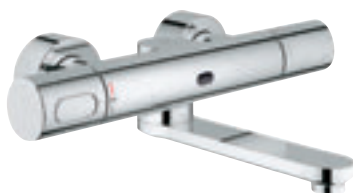

36 333 000
Infrarood elektronische
thermostatische wastafelkraan
sprong 251 mm