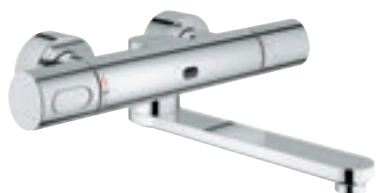

**36 206 000**  
Afstandbediening

**36 407 000**  
Afstandbediening

**36 340 000**  
Verlengkabel 3 m

**36 341 000**  
Verlengkabel 10 m

GROHE  
StarLight®

GROHE  
CoolTouch®

GROHE  
TurboStat®

GROHE  
EcoJoy