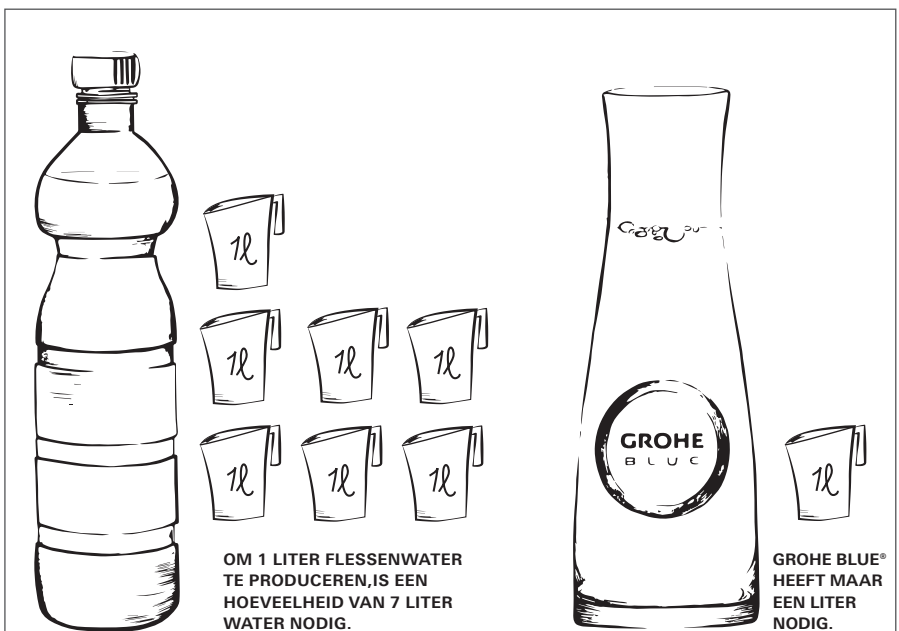

MINDER AFVAL, MEER NATUUR

Water moet de planeet niets kosten

Er is een verbazingwekkende hoeveelheid van zeven liter water nodig om slechts één liter mineraalwater uit de supermarkt te maken. Dan hebben we het nog niet over de benodigde energie, de CO₂-uitstoot en de 1,5 miljoen ton plastic verpakkingsmateriaal die elk jaar door de industrie wordt gebruikt.

Bij GROHE doen we er altijd alles aan om de toekomst van water, onze meest kostbare natuurlijke rijkdom, veilig te stellen. Dit is de drijvende kracht achter de ontwikkeling van producten zoals GROHE Blue®, die mensen helpen om hun water- en energieverbruik te beheren en hun water- en energieverbruik te beheren.

Duurzame oplossingen

GROHE Blue® biedt een slim alternatief om de hoeveelheid afval te verminderen die gepaard gaat met de productie van flessenwater. Ook verlaagt de CO₂-uitstoot met een indrukwekkende 83%, volgens een studie uitgevoerd door de universiteit van Goettingen. GROHE Blue® heeft enkel die ene liter water nodig die je drinkt en niet de 7 liter die het kost om een fles water in de supermarkt te krijgen. Hierdoor vermindert het afval met 85%. Dit maakt van het GROHE Blue® watersysteem een duurzaam alternatief voor flessenwater.