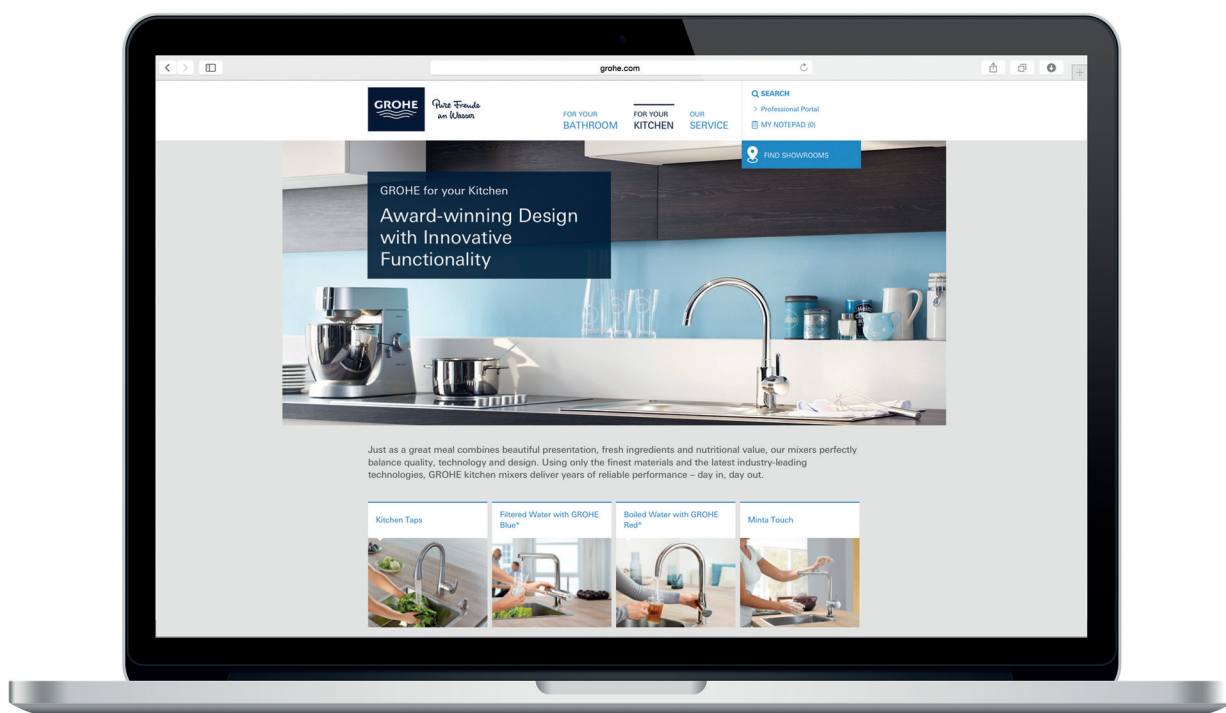

GROHE.NL

Follow us

MEER INFORMATIE VIND JE OP ONZE WEBSITE WWW.GROHE.NL.

Grohe Nederland B.V.
Metaalstraat 2
2718 SW Zoetermeer
Tel. 079-368 01 33

© 07/2015 – Copyright by GROHE