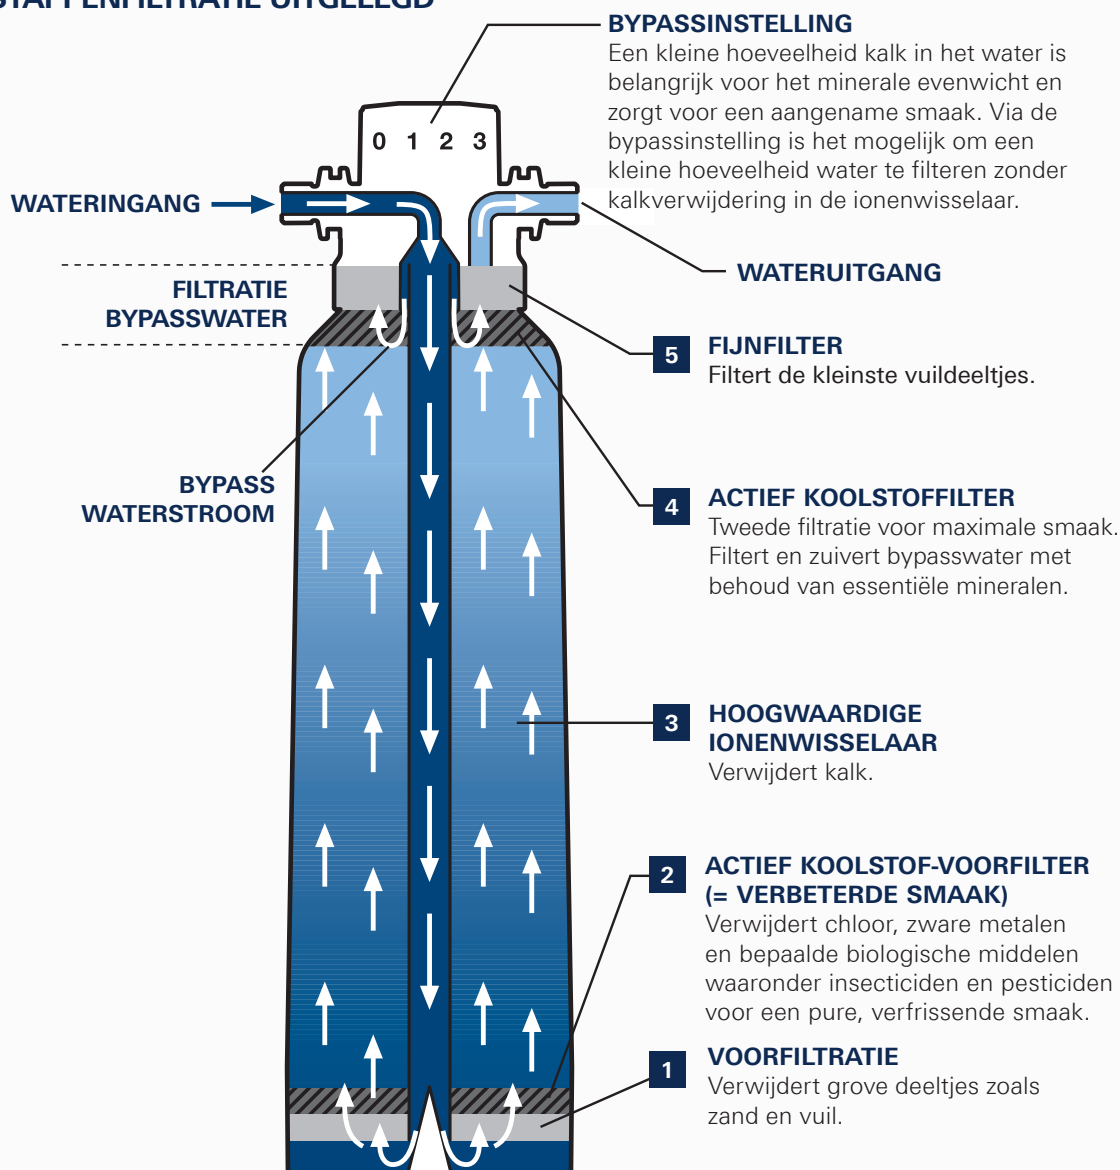

GROHE BLUE®

BWT FILTERTECHNOLOGIE

Technologie die je het verschil laat proeven

Voor ons GROHE Blue® watersysteem hebben we samengewerkt met BWT, de grootste Europese waterprofessionals zodat het systeem zorgt voor een ongeëvenaarde verfrissende waterbeleving.

GROHE Blue® filtert het water via een 5-trapstechnologie om zelfs de kleinste deeltjes uit het kraanwater te halen, met behoud van alle belangrijke mineralen die een goede gezondheid bevorderen.

5-STAPPENFILTRATIE UITGELEGD