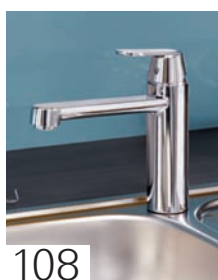

GROHE
EUROSMART
COSMOPOLITAN