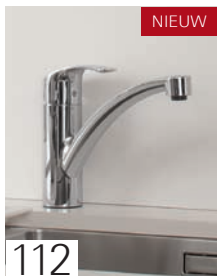

GROHE
EUROSMART

GROHE
COSTA S

GROHE
COSTA L

GROHE KEUKEN

GROHE EUROPLUS

De Europlus heeft een moderne stijl en een slimme ergonomische vormgeving. De elegante lijnen worden geaccentueerd door de GROHE StarLight® afwerking. De greep staat onder een hoek van 7-graden, wat samen met de GROHE SilkMove® technologie zorgt voor een zeer soepele bediening. Onder de hoge uitloop kunnen de grootste pannen gevuld en afgewassen worden. En de uittrekbare handdouche is zeer handig voor ambitieuze koks.