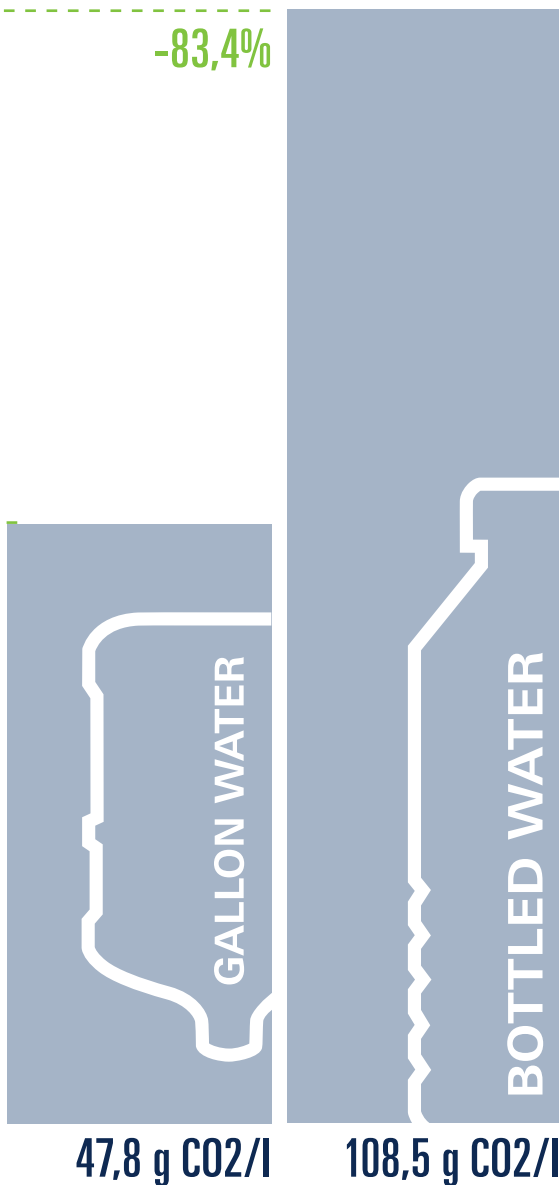

-83,4%

-62,4%