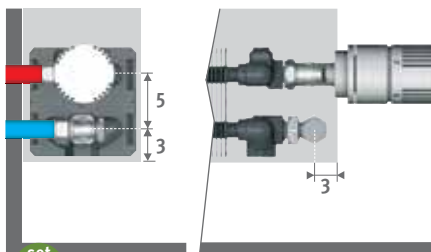

## AANSLUITSETS

Naar de wand, volledig verborgen binnen de bekleding

Inclusief thermostaatkop en klemkoppelingen

set 25

CODE 2-PIJP

€

COLO.SW2.JC.3...

67,60